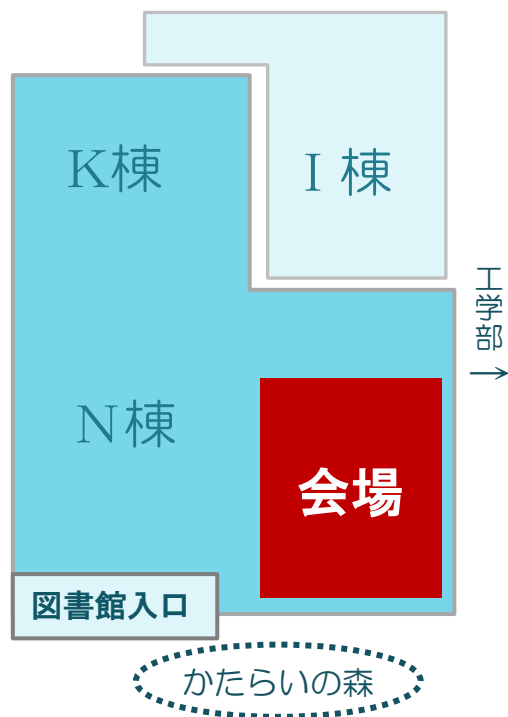

※ 団体での利用をご希望の場合は事前にご連絡ください。

問い合わせ：附属図書館学術コンテンツグループ

043-290-2251 fae2248@office.chiba-u.jp